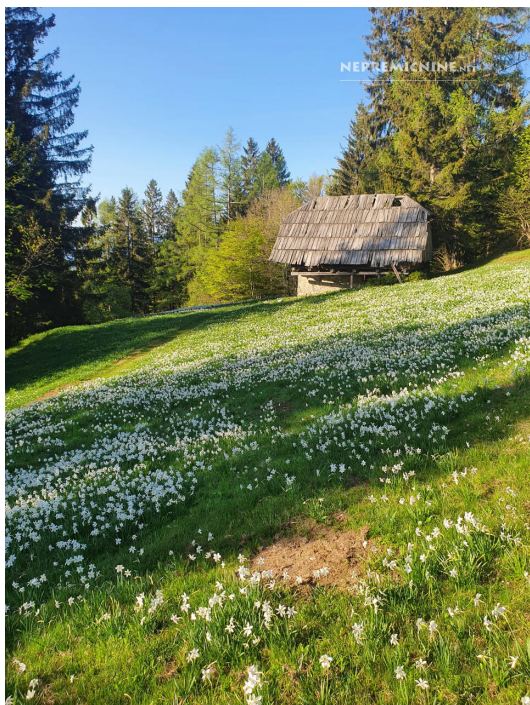

Transakcija:	Prodaja
Tip:	Posest - Kmetijsko zemljišče
Velikost:	48.823,00 m²m²
Lokacija:	JAVORNIŠKI ROVT, JESENICE, Gorenjska
Šifra:	Ni podatka
Država:	Slovenija
Energetski razred:	Ni podatka

48.823 m², kmetijsko zemljišče, gozd, gozdno zemljišče, gozd, vikend, narava, prodamo. Cena: 135.000,00 EUR

V okolici Javorniškega Rovta, v Občini Jesenice, je naprodaj gozdno zemljišče v skupni izmeri 48.823 m². Po podatkih GURS zemljišče obsega 74,6 % gozdnih površin ter 25,4 % drugih kmetijskih zemljišč, kar ponuja raznolike možnosti uporabe. Na parceli stoji pomožni kmetijski objekt v velikosti 135 m², ki se lahko uporablja za kmetijsko dejavnost ali pa se po pridobitvi dokumentacije uredi v prijeten vikend. Na zemljišču je tudi vodni vir, kar omogoča samooskrbo z vodo. Parcela se nahaja v izjemno mirnem in slikovitem okolju, obdana z gozdom, ki zagotavlja zasebnost in stik z naravo. Dostop do nje je enostaven, saj vodi do parcele urejena cesta. Spomladi okolico polepšajo cvetoče narcise, ki ustvarjajo prav posebno vzdušje. Lokacija ponuja odlične možnosti za različne športne aktivnosti, kot sta pohodništvo in gorsko kolesarjenje, hkrati pa nudi tudi velik potencial za razvoj turističnih dejavnosti. Naselje Javorniški Rovt leži v neposredni bližini državne meje z Avstrijo in Jesenic, kar dodatno povečuje njegovo strateško vrednost. Pogoj prodajalca je, da kupec povrne polovico stroškov prodaje nepremičnine. Vljudno vabljeni na ogled!